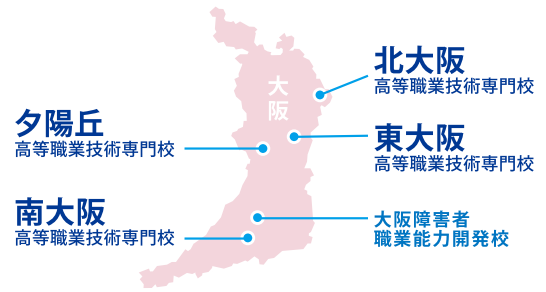

# 91.4%

高い就職率

(ぎせんこう4校の令和4年度修了生)

大阪府立高等職業技術専門学校

大阪府では、新規学校卒業者や求職中の方に、職業に必要な知識や技能を身につけ、就職につなげていただくため、職業訓練を実施しています。訓練に応じて6か月から2年の十分な訓練期間を設け、充実したカリキュラムで皆様をお待ちしています。

◎ 経験豊富な指導員が在籍

◎ 業界未経験者の方でも安心

◎ 実習重視の訓練で技術を習得

◎ 充実の設備と環境

◎ 高い就職率と校独自にいただく求人

※詳しくは、ぎせんこうのホームページをご覧ください。「ぎせんこう 大阪」で検索!

# ぎせんこう見学会一覧

令和6年10月入校に向けて(6月~9月開催)

**見学会は事前予約をお願いします。**  
●見学会は事前予約制ですので、参加をご希望される場合は、必ず、各校へお問合せください。

見学会開催校	科目名	訓練期間	定員	対象者	授業料	見学会開催日時等
<b>北大阪</b> 高等職業技術専門学校 枚方市津田山手2-11-40 ☎ 072-808-2151 Fax:072-808-2152 kitaosakagisen@sbox.pref.osaka.lg.jp <最寄駅> JR学研都市線「河内磐船駅」又は「津田駅」下車、 京阪バス「津田サイエンスビルズ」	ロボテック オートメーション科	1年	25名	18歳以上	有料	6月6日(木)・25日(火) 7月9日(火)・25日(木) 8月22日(木) 9月3日(火) 15:00~16:30
	機械CADデザイン科	6か月	30名	15歳以上	無料	6月11日(火)・25日(火) 7月9日(火)・30日(火) 8月29日(木)・9月3日(火) ※体験実習付き 6月19日(水)・7月23日(火) 8月24日(土) 8月24日は10:00~12:00と 13:30~15:30に実施します。 13:30~15:00 ※体験実習付き13:30~15:30
<b>東大阪</b> 高等職業技術専門学校 東大阪市菱江6-9-10 ☎ 072-964-8836 Fax:072-964-8904 higashiosakagisen@sbox.pref.osaka.lg.jp <最寄駅> 近鉄けいはんな線「荒本駅」下車、 徒歩南約400m	ビル管理科	6か月	25名	15歳以上	無料	6月7日(金)・17日(月) 7月4日(木)・24日(水) ※体験実習付き 8月27日(火) 9月2日(月) 13:30~15:00 ※体験実習付き13:30~16:00
	空調設備科	6か月	20名	15歳以上	無料	6月7日(金)・17日(月) 7月4日(木)・24日(水) ※体験実習付き 8月27日(火) 9月2日(月) 13:30~15:00 ※体験実習付き13:30~16:00
<b>南大阪</b> 高等職業技術専門学校 和泉市テクノステージ2-3-5 ☎ 0725-53-3005 Fax:0725-53-3015 minamosakagisen@sbox.pref.osaka.lg.jp <最寄駅> 泉北高速鉄道「和泉中央駅」下車、 南海バス「和泉商工会議所前」	ビル設備管理科	6か月	25名	15歳以上	無料	6月17日(月)・24日(月) 7月1日(月)・8日(月) 19日(金)・29日(月) 8月2日(金)・5日(月) 26日(月)・30日(金) 9月6日(金) 13:30~15:00
	ビルクリーニング 管理科	6か月	25名	15歳以上	無料	
	建築内装CAD科	6か月	25名	15歳以上	無料	
<b>夕陽丘</b> 高等職業技術専門学校 大阪市天王寺区上汐4-4-1 ☎06-6776-9900 Fax:06-6776-9905 yuhigaokagisen@sbox.pref.osaka.lg.jp <最寄駅> OsakaMetro「谷町九丁目駅」又は 「四天王寺前夕陽ヶ丘駅」下車、徒歩約600m 近鉄線「大阪上本町駅」下車、徒歩南西約800m	ビル設備管理科	6か月	25名	15歳以上	無料	6月17日(月)・24日(月) 7月1日(月)・8日(月) 19日(金)・29日(月) 8月2日(金)・5日(月) 26日(月)・30日(金) 9月6日(金) 13:30~15:00
	ビルクリーニング 管理科	6か月	25名	15歳以上	無料	
	建築内装CAD科	6か月	25名	15歳以上	無料	